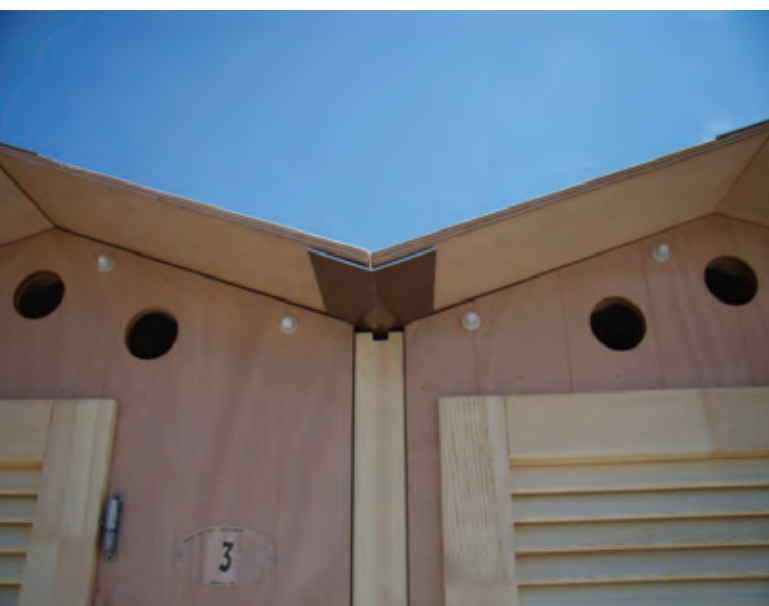

Εσωτερικά αξεσουάρ: παγκάκι από ρvc και αλουμίνιο, αντιολισθητικό δάπεδο ρvc,

2 κρεμάστρες τοίχου με 5 γάντζους η κάθε μία, καθρέφτης, μπράτσο στήριξης

Διαστάσεις μονού: 100X120X220 cm

ΣΥΝΑΡΜΟΛΟΓΟΥΝΤΑΙ ΕΥΚΟΛΑ ΚΑΙ ΓΡΗΓΟΡΑ

αποδυτήρια ξύλου

αποδυτήρια ξύλου

αποδυτήρια ξύλου

χρώματα

RC 1030
TRASPARENTE

RC 1130
TEAK / LARICE

RC 1230
CASTAGNO/NOCE CHIARO

RC 1330
NOCE