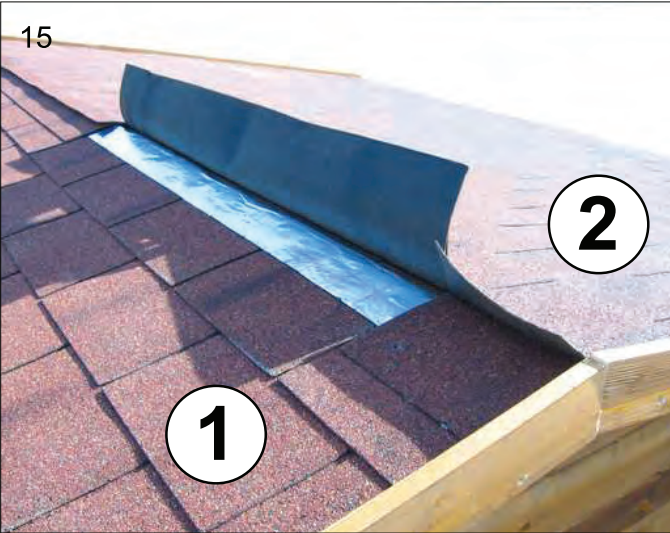

ΚΙΟΣΚΙ ΟΡΘΟΓΩΝΙΟ ΑΠΟ ΞΥΛΟ

ΚΙΟΣΚΙ ΟΡΘΟΓΩΝΙΟ ΑΠΟ ΞΥΛΟ

Στέγη από pvc

Με επέκταση σκίασης, κλειδαριά πόρτας, ηλεκτρικό σύστημα, άνοιγμα πάγκου στη μπροστινή πλευρά.

ΤΕΧΝΙΚΟ ΣΧΗΜΑ						
Πλευρά	m ²	A	B	C	H	kg
m 3.50 X 2.30	8.05	3.50	2.30	0.40	2.75	700

ΞΥΛΙΝΟ ΚΙΟΣΚΙ ΜΕ ΔΙΡΙΧΤΗ ΣΚΕΠΗ

Εμποτισμένο με επιβραδυντικό φωτιάς

13)

14)

15

16)

17)

18)