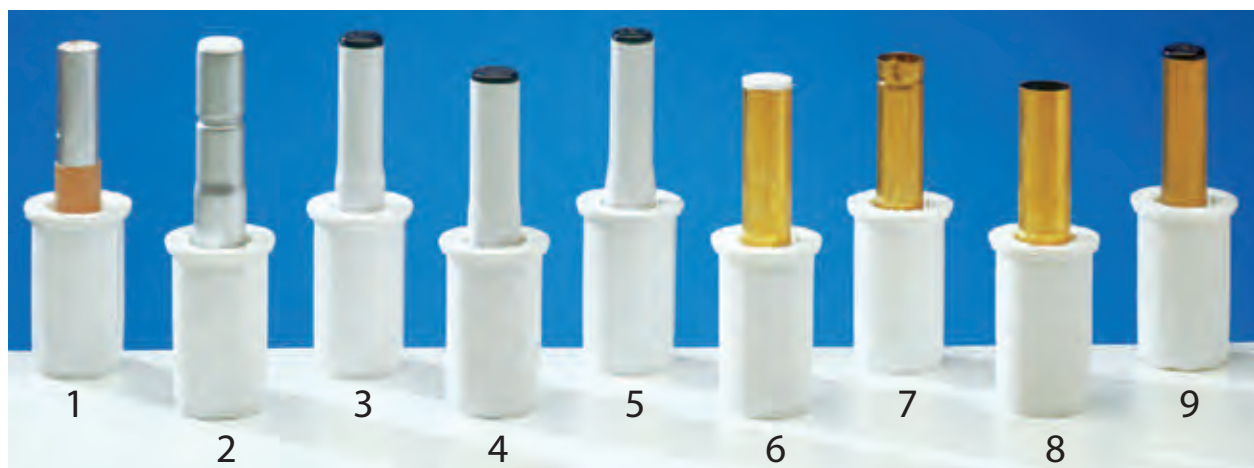

Σύνδεσμοι για την ενσωμάτωση ομπρέλας, τραπεζιού και σωλήνα