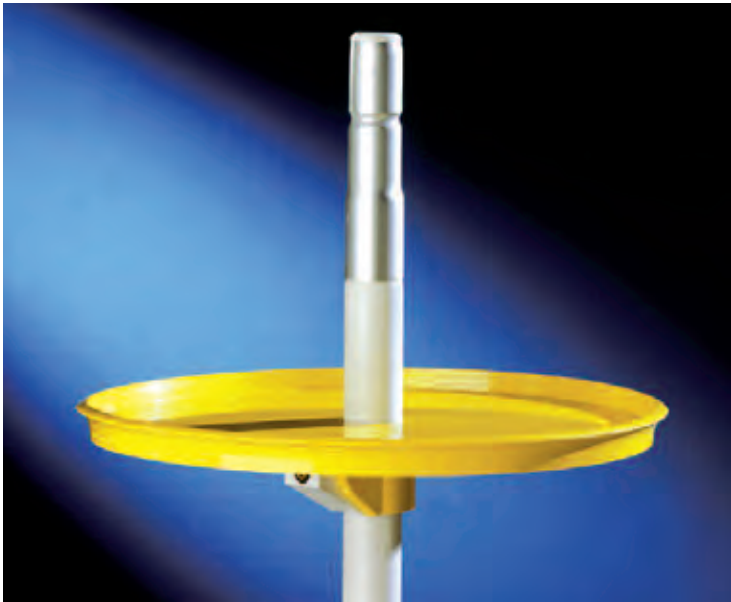

Τραπέζι παραλίας - κωδικός 02F

Στρογγυλό με υπερυψωμένη άκρη και συσκευή σύσφιξης των πόλων διαμέτρου 35-42mm.

Διάμετρος: 400mm X 95mm ύψος
Χρώμα: λευκό, μπεζ, κίτρινο, πορτοκαλί, απαλό μπλε, κόκκινο

Τραπέζι παραλίας - κωδικός 02R

Στρογγυλό με συσκευή σύσφιξης των πόλων διαμέτρου 35-42mm.

Διάμετρος: 390mm X 80mm ύψος
Χρώμα: λευκό, μπεζ, κίτρινο, πορτοκαλί, πράσινο, απαλό μπλε, κόκκινο