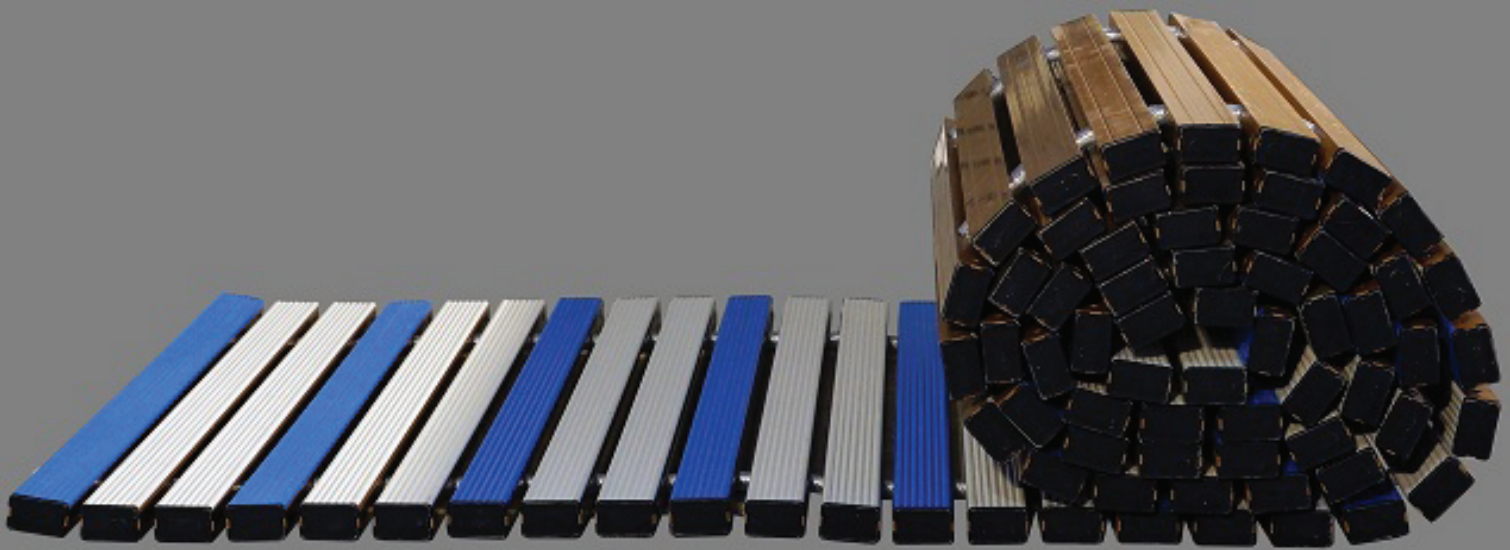

Δίαδρομος παραλίας - ρολό (PVC)

Είναι διαθέσιμος σε 6 χρώματα: λευκό, κίτρινο, μπλε, πράσινο, κόκκινο και τύπου ξύλου.

Είναι κατασκευασμένος από PVC βέργες διαστάσεων 52X32mm, που συνδέονται με πολυεστερικό σχοινί και διαχωρίζονται με καουτσούκ.

Είναι διαθέσιμος σε 6 χρώματα: λευκό, κίτρινο, μπλε, πράσινο, κόκκινο και τύπου ξύλου. Διατίθεται και με εναλλασσόμενους χρωματισμούς.

Τα χρώματα δεν αλλοιώνονται από τον ήλιο.

Μεταφέρεται και τοποθετείται εύκολα, και δεν απαιτεί συντήρηση.