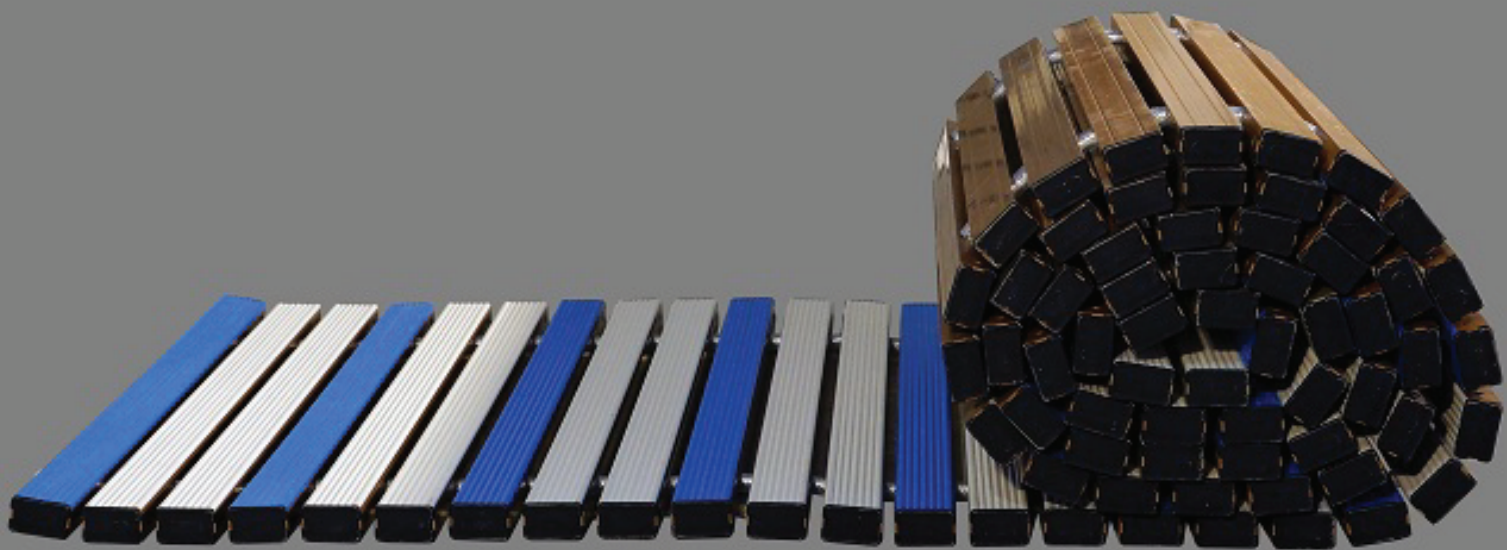

ΑΕΙΟΠΟΙΗΣΗ
Α Κ Τ Ω Ν
Ε Λ Λ Α Δ Ο Σ
aae.gr

Δίαδρομος παραλίας - ρολό (PVC)

Είναι διαθέσιμος σε 6 χρώματα: λευκό, κίτρινο, μπλε, πράσινο, κόκκινο και τύπου ξύλου.

Είναι κατασκευασμένος από PVC βέργες διαστάσεων 52X32mm, που συνδέονται με πολυεστερικό σχοινί και διαχωρίζονται με καουτσούκ.

Είναι διαθέσιμος σε 6 χρώματα: λευκό, κίτρινο, μπλε, πράσινο, κόκκινο και τύπου ξύλου. Διατίθεται και με εναλλασσόμενους χρωματισμούς.

Τα χρώματα δεν αλλοιώνονται από τον ήλιο.

Μεταφέρεται και τοποθετείται εύκολα, και δεν απαιτεί συντήρηση.